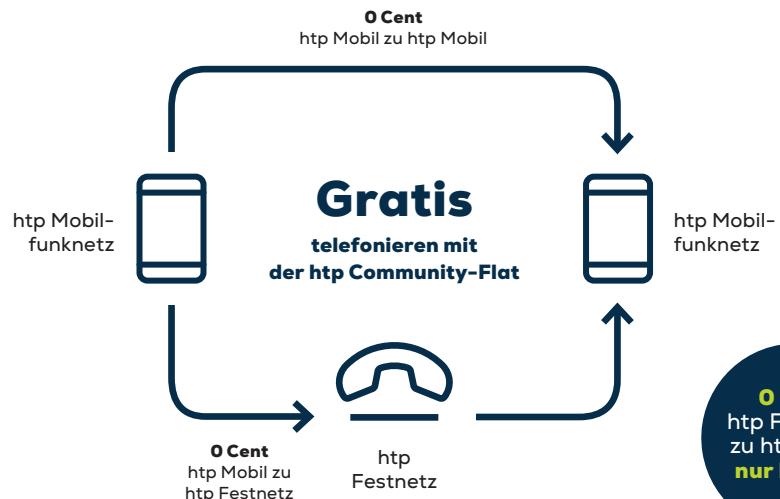

Besser unterwegs mit dem htp Business Portfolio.

Regionaler Partner, persönliche Beratung, Service vor Ort – htp bietet Ihrem Unternehmen klare Vorteile in der Mobiltelefonie. Und Tarife, mit denen Sie rechnen können!

Einrichtungs-
entgelt
0€²

Mobil Community

✓ **Community-Flat**

- Von htp Mobil zu htp Mobil
- Von htp Mobil zu htp Festnetz
- Von htp Festnetz zu htp Mobil

2,11 € /Monat¹

Einrichtungs-
entgelt
0€²

Mobil All Net Flat LTE

✓ **Community-Flat**

✓ **Flat** in alle deutschen Netze

✓ **SMS-Flat** in alle deutschen Netze

✓ **15 GB** LTE Daten-Flat (bis zu 50 Mbit/s)

✓ **inkl. 5G-Netz**

8,41 € /Monat⁴

Laufzeitoption

☐ 24 Monate

☐ ohne Laufzeit³

LTE Daten-Flat Daten-Upgrade auf

☐ **40 GB** (bis zu 50 Mbit/s) **+4,21 €** /Monat⁶

☐ **120 GB** (bis zu 50 Mbit/s) **+16,81 €** /Monat⁶

G Data Internet Security

☐ mit 1 Lizenz

0,80 € /Monat⁵

Die ersten
3 Monate
kostenlos!

htp Mobil Tarif **ohne Extrakosten** im EU-Ausland nutzen!